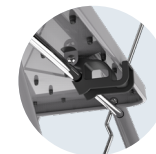

NOUVEAUTÉ

MARCHEPIED ARTUCONFORT PRO

**Le marchepied
ultra confortable !**

INTÉRIEUR

Changer un cadre photo,
un tableau...

HAUTEUR
D'ACCÈS
de 2,47 m
à 2,94 m

LES + SÉCURITÉ

SÉCURISANT
Garde-corps haut 61 cm.

RASSURANT
Repose-pieds avec système anti soulèvement.

STABLE
Sabots antidérapants imperdables.

LES + CONFORT

PRATIQUE
Porte-outils XL.

CONFORTABLE
Marches XXL, 38 x 26 cm, avec revêtements antidérapants.

UTILISATEURS