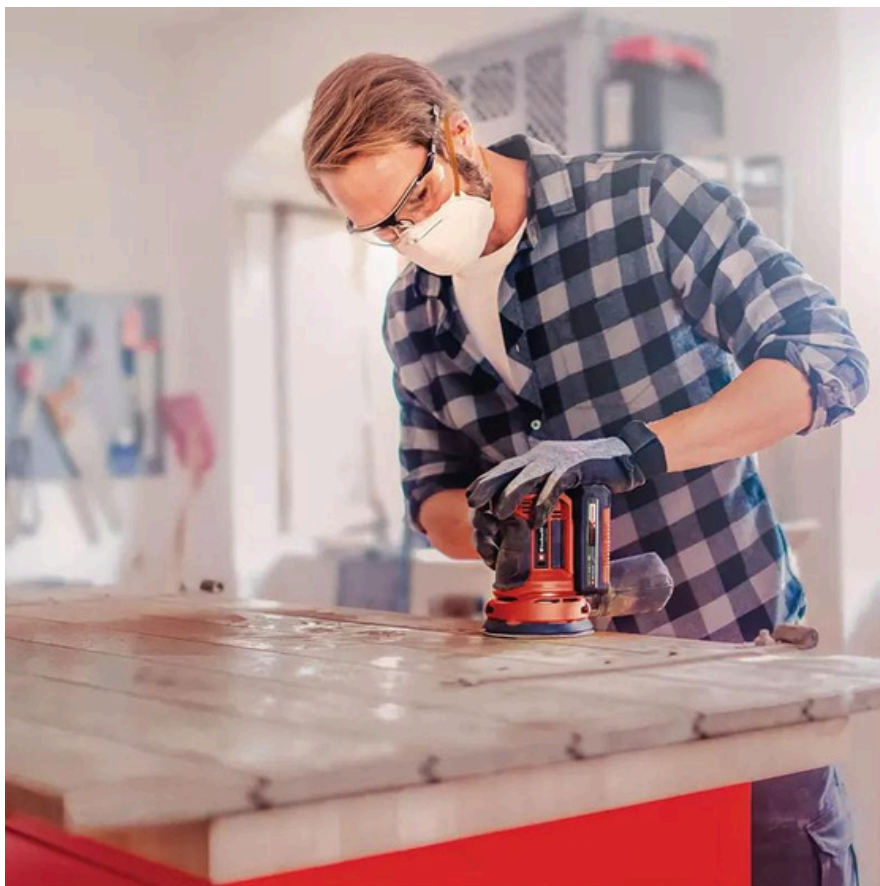

Variateur électronique pour un travail adapté aux matériaux et aux utilisations.

Le ponçage le plus fin à haute puissance grâce au mouvement excentrique

Travail sûr et agréable grâce à la poignée à revêtement tendre "Softgrip"

Bonne fixation de la feuille abrasive grâce à un système micro auto-agrippant

Description

Informations techniques

Détails du produit

Système de batterie

Pièces détachées

Description

La ponceuse excentrique sans fil Einhell TE-RS 18 Li – Solo assure à l'utilisateur liberté et autonomie à la maison le garage et l'atelier. La ponceuse rotative sans fil fait partie de la série Power X-Change. Les batteries avec les cellules lithium-ion de haute qualité peuvent être utilisées par tous les membres de la gamme Power X-Change. Le variateur électronique permet des travaux adaptés au matériau et à l'utilisation sur différentes surfaces en bois, en métal ou en pierre. La poignée à revêtement tendre „Softgrip“ assure un travail sûr et agréable. Le système micro auto-agrippant garantit une bonne fixation du papier abrasif. Pour la propreté du lieu de travail, une aspiration des poussières est intégrée ainsi qu'un raccord pour une aspiration externe. 1 papier abrasif (P80) est compris dans la livraison. La ponceuse excentrique sans fil fait partie de la gamme Power X-Change. La batterie et le chargeur sont disponibles séparément.