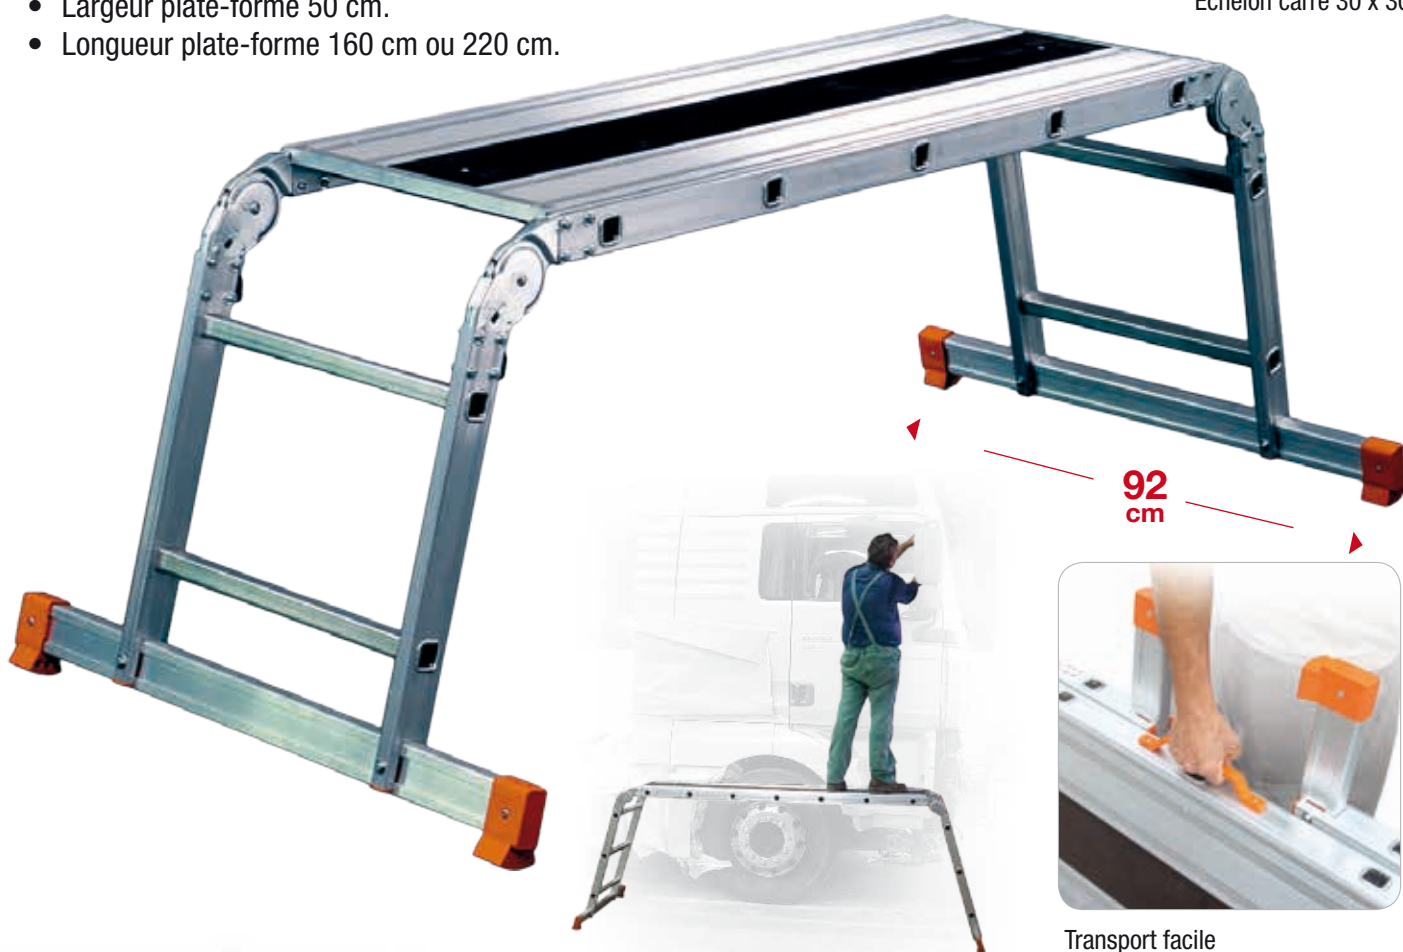

# ALFA

- Plateau pliable en aluminium.
- Indiqué pour des petites interventions.
- 4 articulations en acier zingué avec verrouillage automatique.
- Grande plate-forme en aluminium avec surface en bois Eurodeck antidérapante et résistante à l'eau.

C'est-à-dire: **NORME FSC**  
(pour le respect de l'environnement)

- Largeur plate-forme 50 cm.
- Longueur plate-forme 160 cm ou 220 cm.

MISE A JOUR AVEC LA NOUVELLE NORME: 01/2018

Echelon carré 30 x 30 mm

Transport facile

Réf.	(cm)	(cm)	(cm)	(cm)	(cm)	(kg)	(m <sup>3</sup> )		
ALFA1	69	259	137	196	160	18,4	0,11	8028406102304	
ALFA2	69	259	198	256	220	22,0	0,15	8028406102311	
ALFA3	98	288	198	271	220	23,8	0,15	8028406102328	
BA-F93	Barre stabilisatrice 92 cm (pièce détachée)								8028406106838