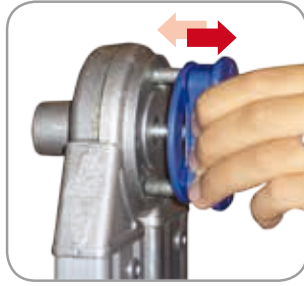

- Echafaudage tout aluminium multi-fonctions à usage domestique.
- Assemblage liaison lisses/diagonales montant très rapide grâce à un système de verrouillage à expansion automatique.

Plateau avec trappe, structure aluminium, en bois antidérapant et résistant à l'eau

Articulation automatique, structure en fonte aluminium

Crochet très solide en aluminium, soudé au plateau

Système de verrouillage à expansion automatique

C'est-à-dire: **NORME FSC** (pour le respect de l'environnement)

Barre stabilisatrice avec réglage latéral

2 Echelles simples

2 Echelles doubles

TEMPS DE MONTAGE

Première utilisation: **12 Min**

Après: **4 Min**

PRÊTE POUR L'UTILISATION! IL FAUT MONTER SEULEMENT LES DEUX BARRES STABILISATRICES