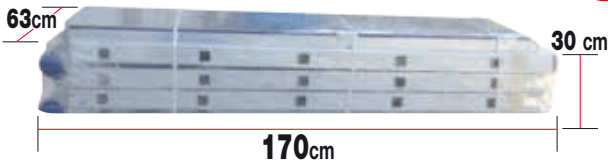

Barre stabilisatrice avec réglage latéral

2 Echelles simples

2 Echelles doubles

TEMPS DE MONTAGE

Première utilisation: **12 Min**

Après: **4 Min**

PRÊTE POUR L'UTILISATION! IL FAUT MONTER SEULEMENT LES DEUX BARRES STABILISATRICES

1 COLIS

Réf.	(cm)	(cm)	(cm)	(cm)	(cm)	(cm)	(cm)	(cm)	(cm)	(Kg)	(m3)	PIECES	
PN	310	378	156	159	288	310	382	153	260	34,50	0,32	1	8028406106401

Produit livré emballé sous film PLV et notice

310
cm

178
cm

BASE :
114x156 cm
STRUCTURE :
58x156 cm
PLATEAU :
51x143 cm