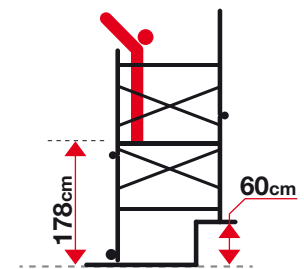

Barre stabilisatrice avec réglage latéral

2 Echelles simples

2 Echelles doubles

TEMPS DE MONTAGE

Première utilisation: **12 Min**

Après: **4 Min**

PRÊTE POUR L'UTILISATION! IL FAUT MONTER SEULEMENT LES DEUX BARRES STABILISATRICES

1 COLIS

Réf.	(cm)	(cm)	(cm)	(cm)	(cm)	(cm)	(cm)	(cm)	(cm)	(Kg)	(m3)	PIECES	
PN	310	378	156	159	288	310	382	153	260	34,50	0,32	1	8028406106401

Produit livré emballé sous film PLV et notice

310
cm

178
cm

BASE :
114x156 cm
STRUCTURE :
58x156 cm
PLATEAU :
51x143 cm

150
kg
MAX

 **EN 131**
EUROPEAN NORM
(Position échelle)
 **NFE 85-200**
(Position échafaudage)

C'est-à-dire: **NORME FSC**
(pour le respect de l'environnement)

24 x 60 mm

Echafaudage d'intérieur

Les échelles qui se replient à l'extérieur, permettent de transformer la structure en échafaudage d'intérieur sans démonter la partie du bas