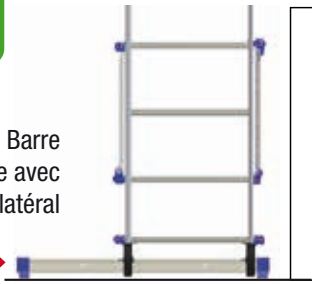

- Echafaudage tout aluminium multi-fonctions à usage domestique.
- Assemblage liaison lisses/diagonales montant très rapide grâce à un système de verrouillage à expansion automatique.

Plateau avec trappe, structure aluminium, en bois antidérapant et résistant à l'eau

Articulation automatique, structure en fonte aluminium

Crochet très solide en aluminium, soudé au plateau

Système de verrouillage à expansion automatique

C'est-à-dire: **NORME FSC** (pour le respect de l'environnement)

Barre stabilisatrice avec réglage latéral

2 Echelles simples

2 Echelles doubles

TEMPS DE MONTAGE

Première utilisation: **12 Min**

Après: **4 Min**

PRÊTE POUR L'UTILISATION! IL FAUT MONTER SEULEMENT LES DEUX BARRES STABILISATRICES