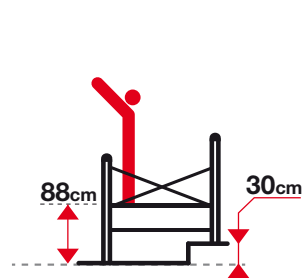

Barre stabilisatrice avec réglage latéral

2 Echelles simples

2 Echelles doubles

TEMPS DE MONTAGE

Première utilisation: **12 Min**

Après: **4 Min**

PRÊTE POUR L'UTILISATION! IL FAUT MONTER SEULEMENT LES DEUX BARRES STABILISATRICES

1 COLIS

Réf.	(cm)	(cm)	(cm)	(cm)	(cm)	(cm)	(cm)	(cm)	(cm)	(Kg)	(m3)	PIECES	
PN	310	378	156	159	288	310	382	153	260	34,50	0,32	1	8028406106401

Produit livré emballé sous film PLV et notice

310
cm

178
cm

BASE :
114x156 cm
STRUCTURE :
58x156 cm
PLATEAU :
51x143 cm

150
kg
MAX

 **EN 131**
EUROPEAN NORM
(Position échelle)
 **NFE 85-200**
(Position échafaudage)

C'est-à-dire: **NORME FSC**
(pour le respect de l'environnement)

24 x 60 mm

Echafaudage d'intérieur

Les échelles qui se replient à l'extérieur, permettent de transformer la structure en échafaudage d'intérieur sans démonter la partie du bas